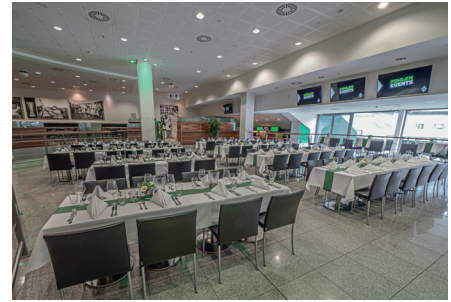

VIP LOUNGE

VERANSTALTUNGSMÖGLICHKEITEN

Messen • Ausstellungen • Tagungen • Vorträge • Bankette • Geburtstage • Abibälle • u.v.m.

Technische Ausstattung

- ◆ Deckenbeschallung für Hintergrundmusik und Sprachausgabe (Mikrofon nach Absprache)
- ◆ Downlights (farblich anpassbar)
- ◆ Full-HD Flachbild TVs
- ◆ Dimmbare Beleuchtung (einzeln steuerbar)
- ◆ Kostenfreier WLAN Hotspot
- ◆ Stromanschlussmöglichkeiten – 230V / 400V (bis 63A)
- ◆ Mobiles Rednerpult
- ◆ Klimaanlage
- ◆ Technik (z.B. Leinwand, Bühne, Surroundbeschallung etc.) nach Abstimmung mit einem externen Dienstleister

2410,00 m²
Erdgeschoss
3,49 – 4,40 m Raumhöhe
ab 4.000,00 € Raummiete
pro Tag zzgl. MwSt.

Catering Ausstattung

- ◆ Zwei fest integrierte Buffets; doppelt begehbar (auf Wunsch mobile Buffets)
- ◆ Barbereich mit fünf fest installierten Getränketheken

Bestuhlungsmöglichkeiten

700 Personen

200 Personen

80 Personen

500 Personen

Weitere Bestuhlungsvarianten auf Anfrage

Besonderheiten

- ◆ Panoramafenster mit Blick auf das Spielfeld (Verdunklung möglich)
- ◆ Angrenzender Terrassenbereich mit Blick in den Stadioninnenraum
- ◆ Angrenzender Foyerbereich
- ◆ Ebenerdig
- ◆ Parktische direkte Anlieferung